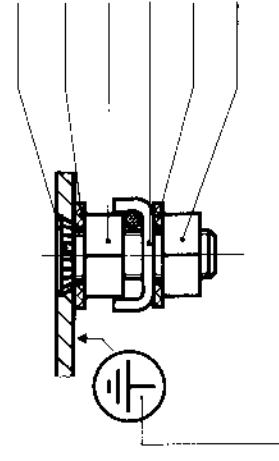

**19"-Einschub Typ 10
aus Aluminium
*Tiroir 19", type 10
en aluminium*
19" Module Type 10
Made of Aluminium**

**Grundaufbau
exécution de base
Basic design**

1. 19"-Frontplatte/*Plaque frontale 19"/19"* Front plate
2. Tiefenprofil/*Profilé de profondeur*/Depth section
3. Universalgriff/*Poignée universelle*/Universal handle
4. Senkschraube M4/*Vis fraisée M4*/sk screw M4

Montageanleitung / Instruction de montage / Assembly instructions

Grundausbauten für den Stahl-Einschub
Matériel de base pour l'habillage des tiroirs en tôle d'acier
Supplementary parts for steel sheet module

1. Montagewanne/Cuve de montage/Mounting chassis
2. Linsenschraube M4/Vis bombée cruciforme M4/Round head screw M4
3. Deck- und Bodenblech/Fond et couvercle/Top and bottom plates
4. Linsenschraube M3/Vis bombée cruciforme M3/Round head screw M3
5. Rückwand/Paroi arrière/Rear plate

Schutzleiteranschluss *Kit de mise à la terre* Earthing terminal

- Einpress-Gewindebolzen (PEM)/Goujon fileté matrice/Press-in threaded
Fächerscheibe/Rondelle à éventail/Serrated lock washer
Sechskantmutter/Ecrou à 6 pans/Hexagonal nut
Klemmbügel/Etrier de serrage/Clamp strap
Fächerscheibe/Rondelle à éventail/Serrated lock washer
Sechskantmutter/Ecrou à 6 pans/Hexagonal nut
Schutzleiter-Symbol/Symbole conducteur de protection/Earthing terminal symbol