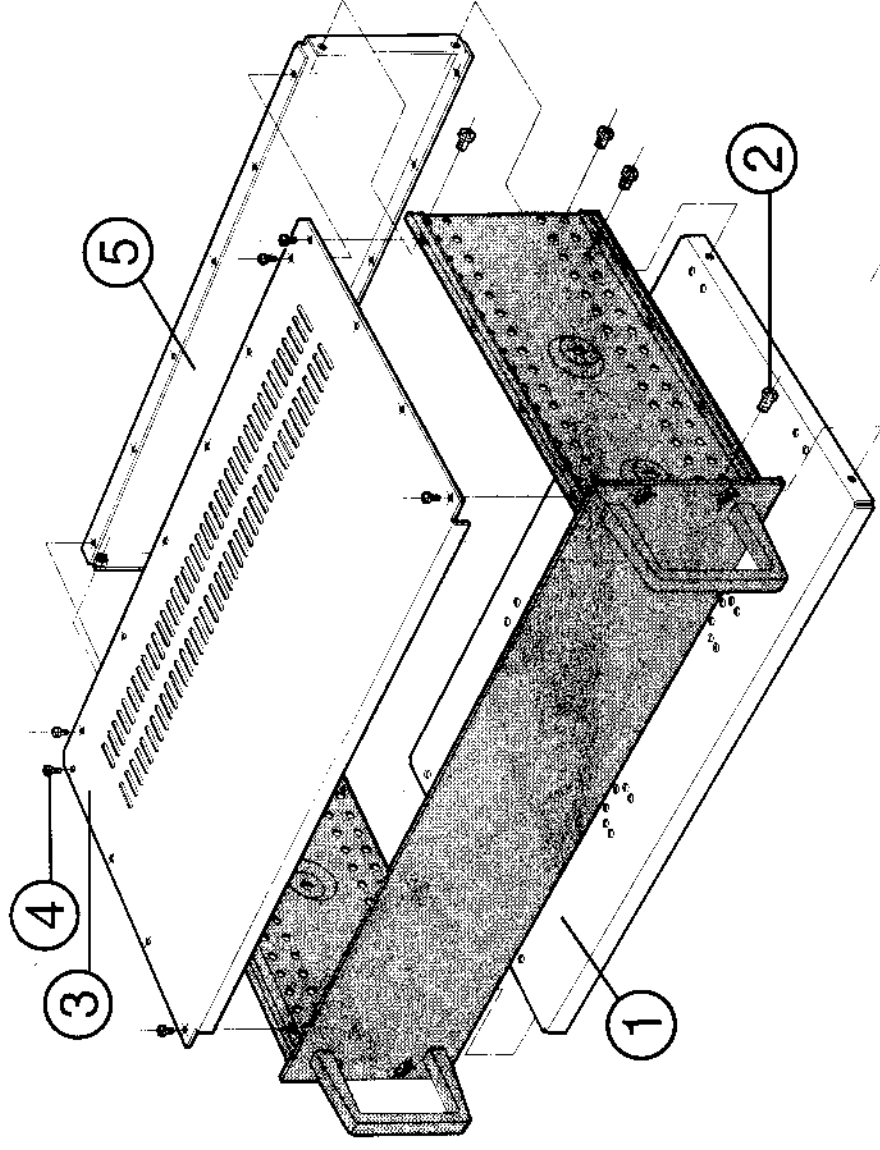

**19"-Einschub Typ 10
aus Aluminium
*Tiroir 19", type 10
en aluminium*
19" Module Type 10
Made of Aluminium**

**Grundaufbau
exécution de base
Basic design**

1. 19"-Frontplatte/*Plaque frontale 19"/19"* Front plate
2. Tiefenprofil/*Profilé de profondeur*/Depth section
3. Universalgriff/*Poignée universelle*/Universal handle
4. Senkschraube M4/*Vis fraisée M4*/sk screw M4

Montageanleitung / Instruction de montage / Assembly instructions

Grundausbauten für den Stahl-Einschub
Matériel de base pour l'habillage des tiroirs en tôle d'acier
Supplementary parts for steel sheet module

1. Montagewanne/Cuve de montage/Mounting chassis
2. Linsenschraube M4/Vis bombée cruciforme M4/Round head screw M4
3. Deck- und Bodenblech/Fond et couvercle/Top and bottom plates
4. Linsenschraube M3/Vis bombée cruciforme M3/Round head screw M3
5. Rückwand/Paroi arrière/Rear plate