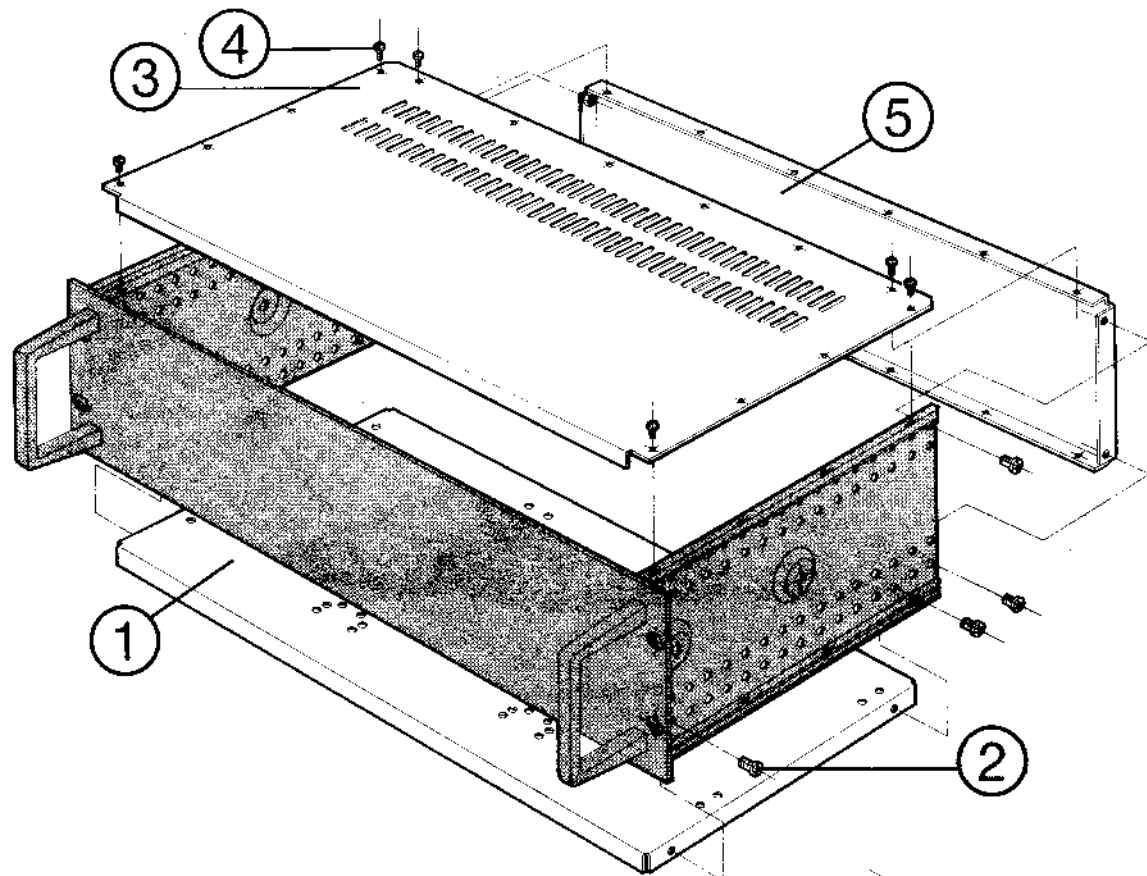

Grundausbauten für den Stahl-Einschub
Matériel de base pour l'habillage des tiroirs en tôle d'acier
Supplementary parts for steel sheet module