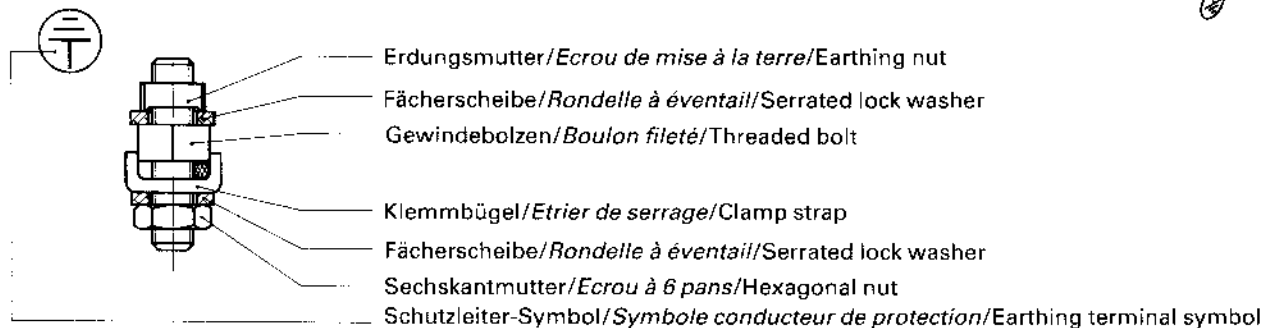

Schutzleiteranschluss *Kit de mise à la terre* Earthing terminal

- Einpress-Gewindebolzen (PEM)/Goujon fileté matrice/Press-in threaded
Fächerscheibe/Rondelle à éventail/Serrated lock washer
Sechskantmutter/Ecrou à 6 pans/Hexagonal nut
Klemmbügel/Etrier de serrage/Clamp strap
Fächerscheibe/Rondelle à éventail/Serrated lock washer
Sechskantmutter/Ecrou à 6 pans/Hexagonal nut
Schutzleiter-Symbol/Symbole conducteur de protection/Earthing terminal symbol

Grundausbauten für den Aluminium-Einschub
Matériel de base pour l'habillage des tiroirs en aluminium
Supplementary parts for aluminium module

Schutzleiteranschluss
Kit de mise à la terre
Earthing terminal