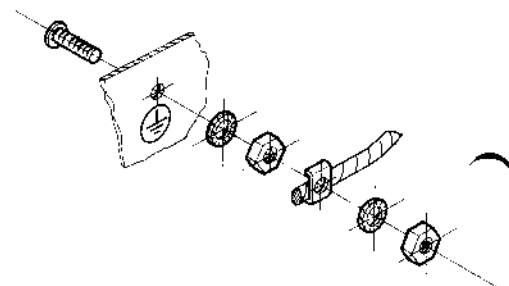

Schutzleiteranschluss *Kit de mise à la terre* Earthing terminal

- Einpress-Gewindebolzen (PEM)/Goujon fileté matrice/Press-in threaded
Fächerscheibe/Rondelle à éventail/Serrated lock washer
Sechskantmutter/Ecrou à 6 pans/Hexagonal nut
Klemmbügel/Etrier de serrage/Clamp strap
Fächerscheibe/Rondelle à éventail/Serrated lock washer
Sechskantmutter/Ecrou à 6 pans/Hexagonal nut
Schutzleiter-Symbol/Symbole conducteur de protection/Earthing terminal symbol

Grundausbauten für den Aluminium-Einschub
Matériel de base pour l'habillage des tiroirs en aluminium
Supplementary parts for aluminium module

Schutzleiteranschluss
Kit de mise à la terre
Earthing terminal

Grundausbauten für den Stahl-Einschub
Matériel de base pour l'habillage des tiroirs en tôle d'acier
Supplementary parts for steel sheet module

1. Montagewanne / *Cuve de montage* / Mounting chassis
2. Linsenschraube M4 / *Vis bombée cruciforme M4* / Round head screw M4
3. Deck- und Bodenblech / *Fond et couvercle* / Top and bottom plates
4. Linsenschraube M3 / *Vis bombée cruciforme M3* / Round head screw M3
5. Rückwand / *Paroi arrière* / Rear plate