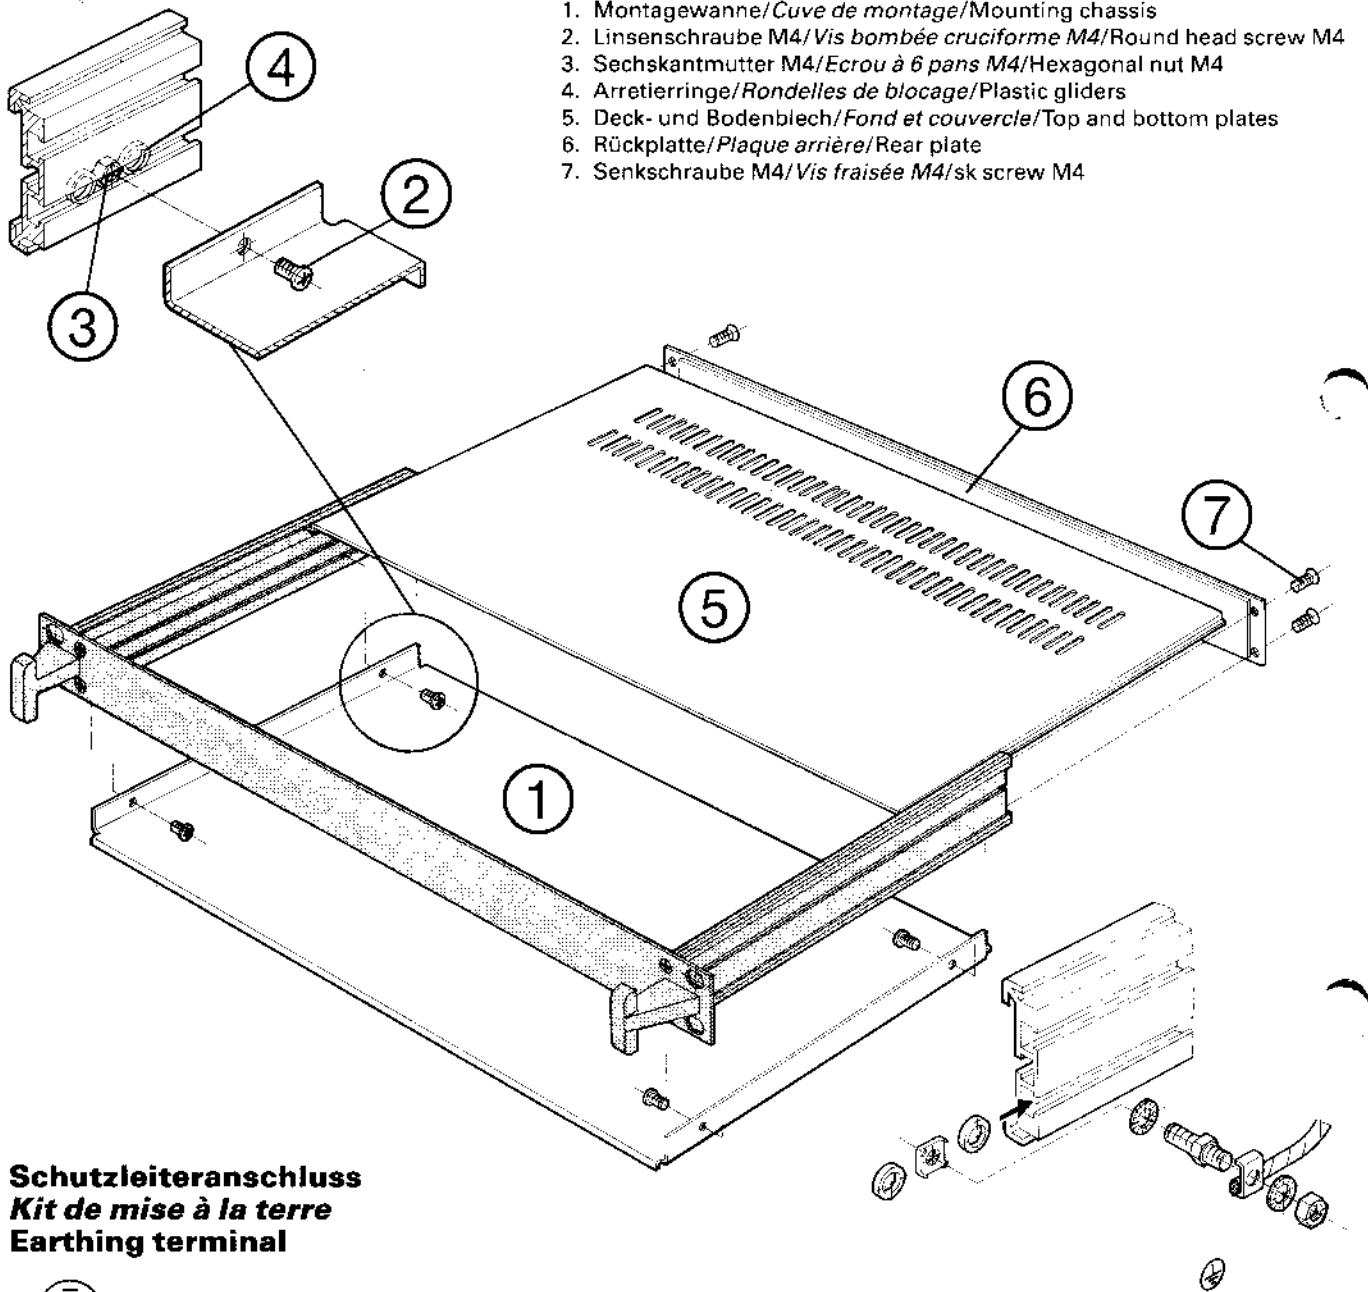

Grundausbauten für den Aluminium-Einschub
Matériel de base pour l'habillage des tiroirs en aluminium
Supplementary parts for aluminium module