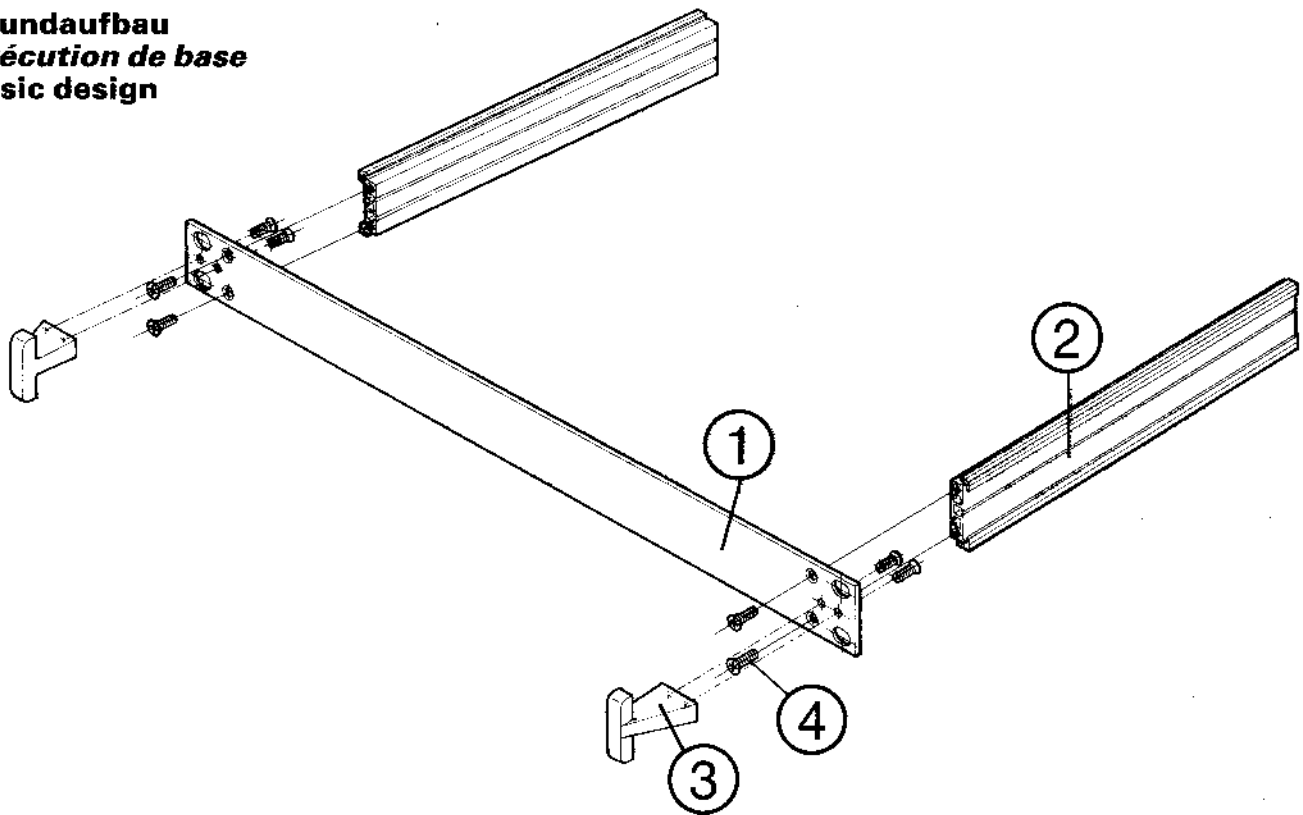

**19"-Einschub Typ 10
aus Aluminium
*Tiroir 19", type 10
en aluminium*
19" Module Type 10
Made of Aluminium**

**Grundaufbau
exécution de base
Basic design**

1. 19"-Frontplatte/*Plaque frontale 19"/19"* Front plate
2. Tiefenprofil/*Profilé de profondeur*/Depth section
3. Universalgriff/*Poignée universelle*/Universal handle
4. Senkschraube M4/*Vis fraisée M4*/sk screw M4

Montageanleitung / Instruction de montage / Assembly instructions

Grundausbauten für den Stahl-Einschub
Matériel de base pour l'habillage des tiroirs en tôle d'acier
Supplementary parts for steel sheet module

1. Montagewanne/Cuve de montage/Mounting chassis
2. Linsenschraube M4/Vis bombée cruciforme M4/Round head screw M4
3. Deck- und Bodenblech/Fond et couvercle/Top and bottom plates
4. Linsenschraube M3/Vis bombée cruciforme M3/Round head screw M3
5. Rückwand/Paroi arrière/Rear plate

Schutzleiteranschluss *Kit de mise à la terre* Earthing terminal

- Einpress-Gewindebolzen (PEM)/Goujon fileté matrice/Press-in threaded
Fächerscheibe/Rondelle à éventail/Serrated lock washer
Sechskantmutter/Ecrou à 6 pans/Hexagonal nut
Klemmbügel/Etrier de serrage/Clamp strap
Fächerscheibe/Rondelle à éventail/Serrated lock washer
Sechskantmutter/Ecrou à 6 pans/Hexagonal nut
Schutzleiter-Symbol/Symbole conducteur de protection/Earthing terminal symbol